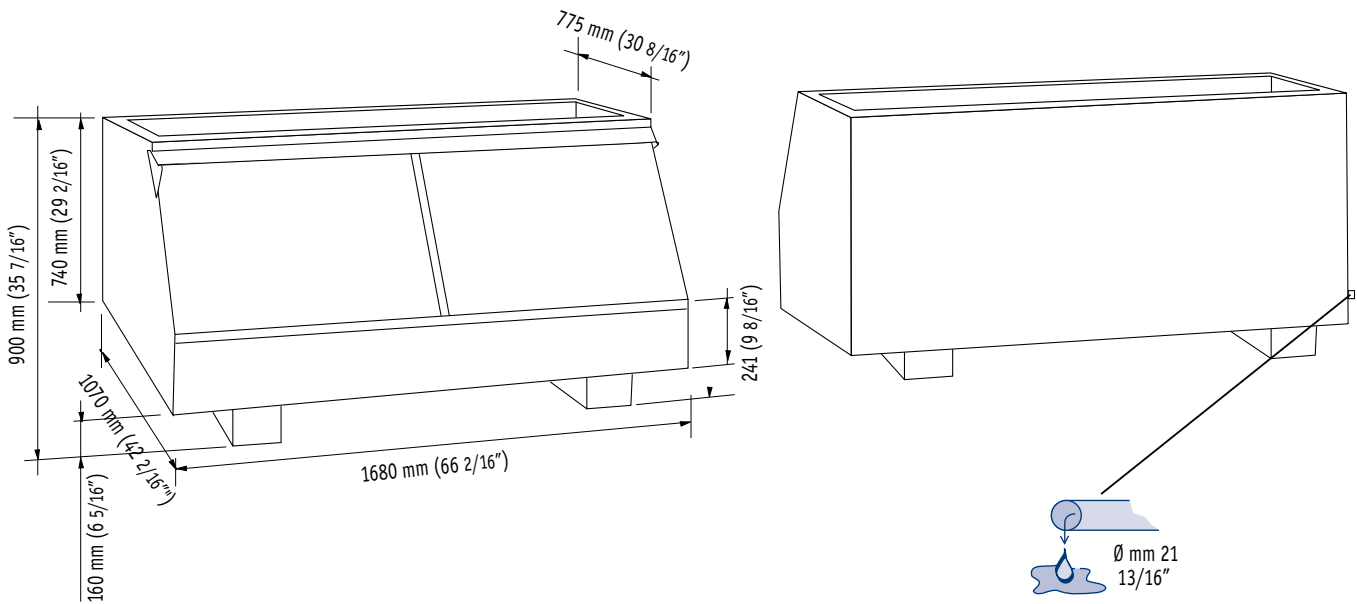

SIDE WATER DRAIN

Ice Storage Bin

SS AISI 304

Cabine de Stockage

SANITARY ABS INSIDE

Eisspeicher

Cabina Almacenadora

Contenitore Ghiaccio

	MEDIUM GOURMET			LARGE GOURMET						
	[kg]	[lbs]	**N°	[kg]	[lbs]	**N°	[WxDxH mm]	[WxDxH inches]	[mm]	[inches]
B 120 S	390	860	19500	390	860	10000	1680x1070x900	66"x 42"x36"	160	6 5/16"

** Estimate

• Accessory KSC 1210 - to be used by double stacking

B 120

		[kg]	[lbs]		[kg]	[lbs]
B 120 S		127	279		156	343

The B 120 bin is specifically designed for the MC 1210 cuber and provides storage for 390 Kg (860 lbs) of ice.

La cabine de stockage B 120 a été réalisée exprès pour la machine à glaçons MC 1210 et prévoit un stockage jusqu'à 390 kg (860 lbs) de glaçons.

Dieser Speicher ist nur fuer den Eisbereiter Modell MC1210 gedacht worden. B120 hat eine Kapazitaet von Kg. 390 (860 lbs) Eis.

La cabina B 120 ha sido diseñada específicamente para el fabricante de hielo MC 1210, y permite almacenar hasta 390 kg (860 lbs) de hielo en cubitos.